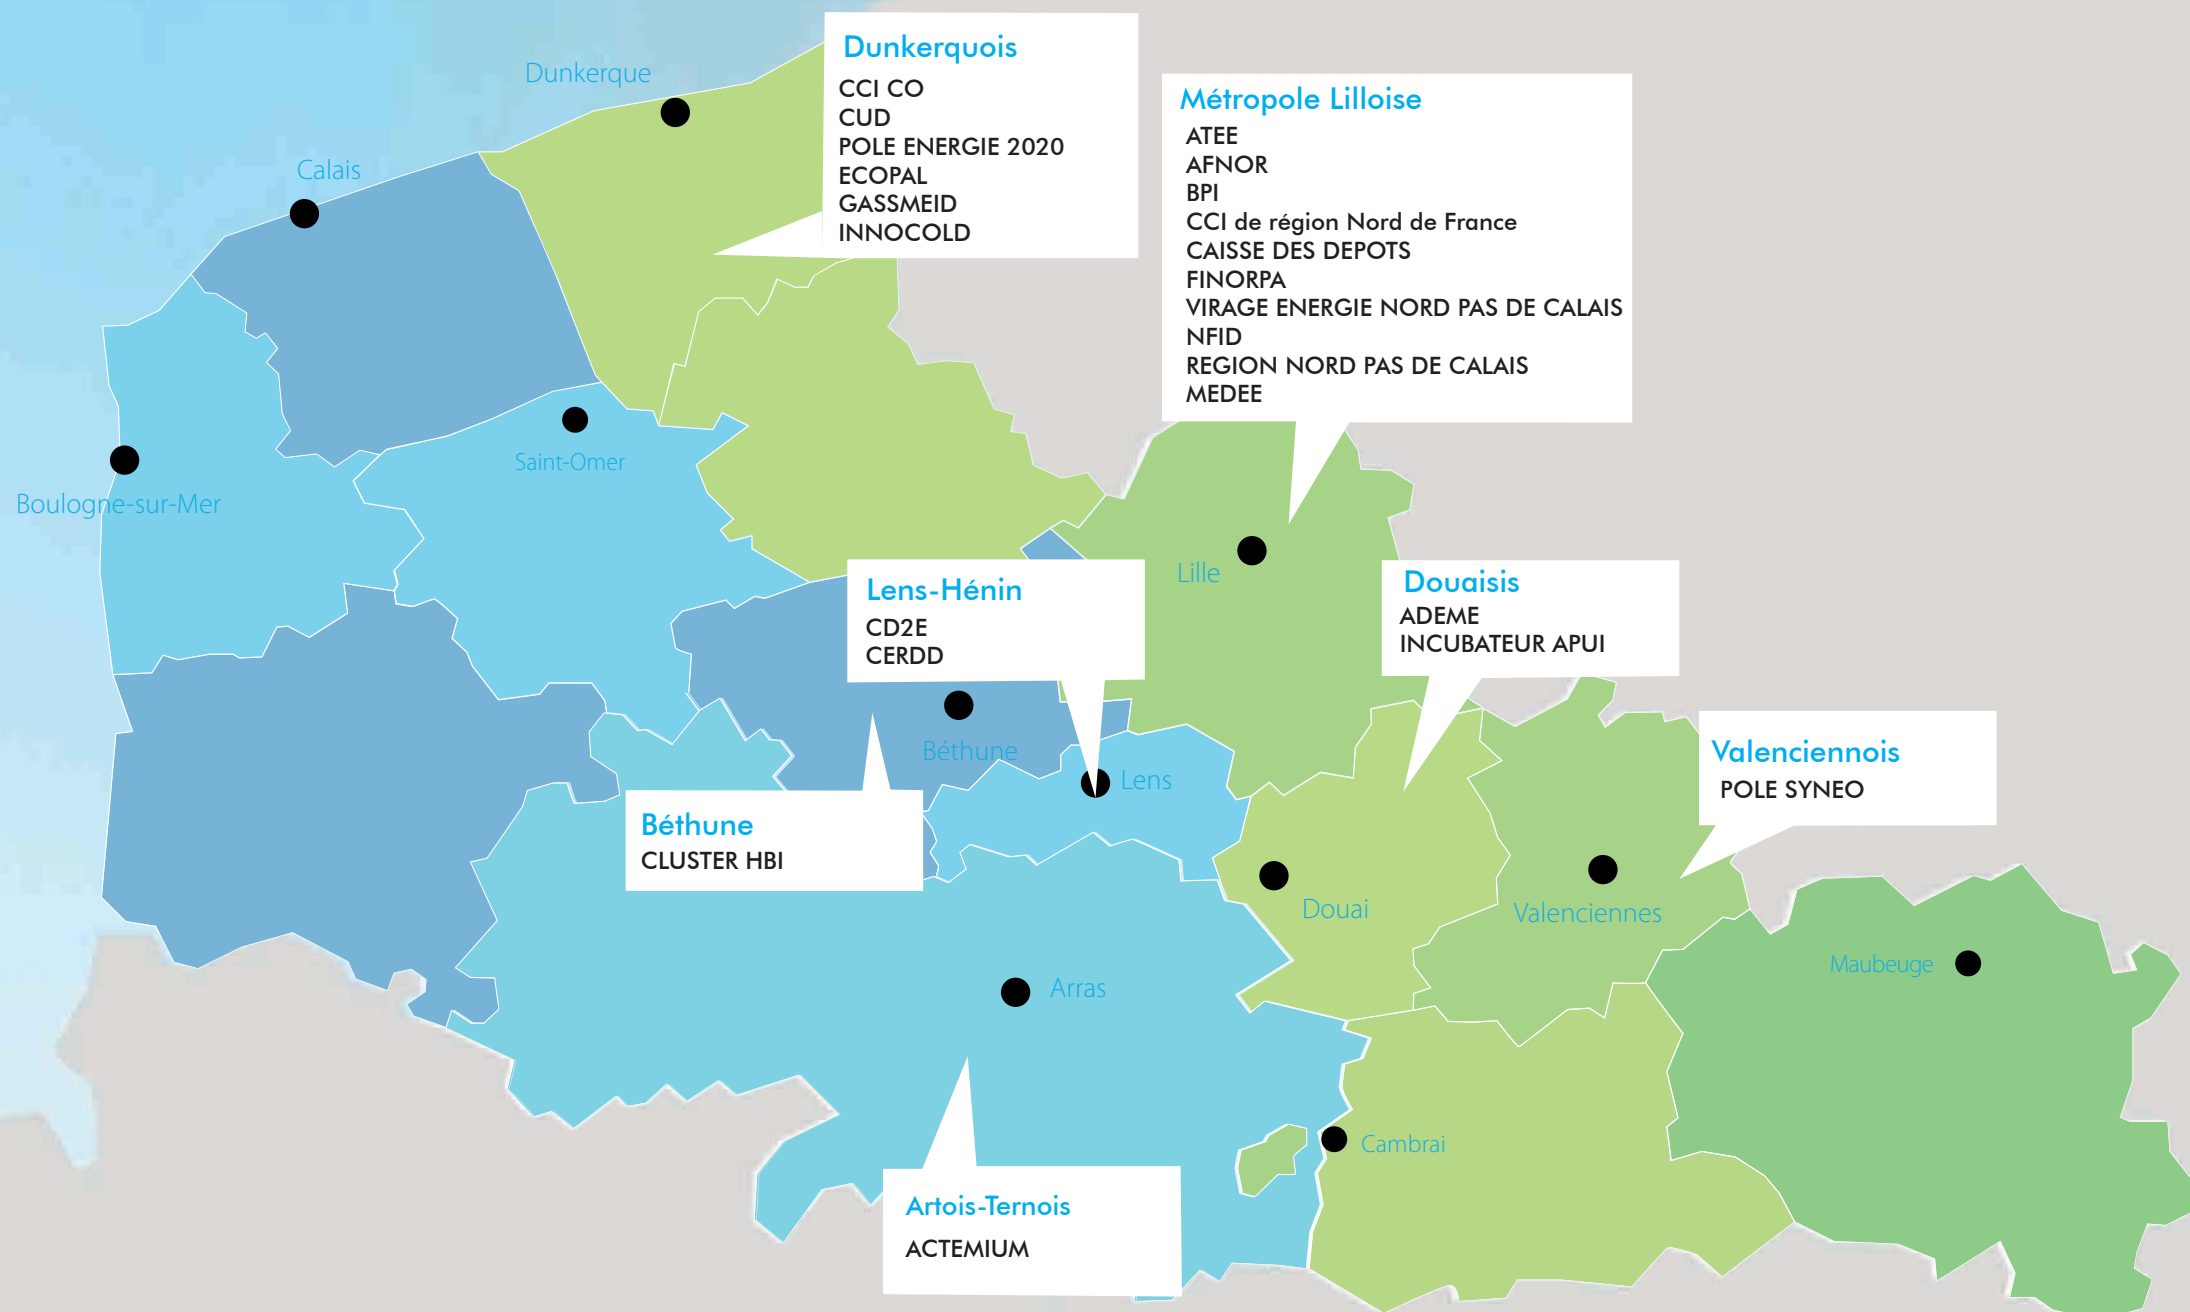

# Les acteurs de l'efficacité énergétique pour l'industrie en Nord - Pas de Calais : les **Facilitateurs** (22)

## Artois-Ternois

ACTEMIUM **Tillnoy les Mofflaines** [www.actemium.fr](http://www.actemium.fr)

## Béthune

CLUSTER HBI INOTEP **Bruay la Buisnière** [www.inotep.eu](http://www.inotep.eu)